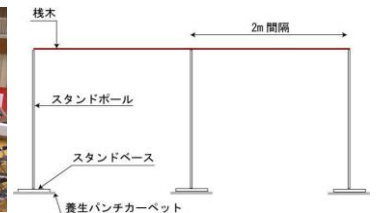

アートワイヤー
基本料金 ¥440

パネルスタンド
基本料金 ¥1,320

システムパネル H2100×W900
基本料金 ¥3,300

ポップスタンド
基本料金 ¥1,320

テープカット用ポール
基本料金 ¥3,300

ベルトインパーテーション(青ベルト)
基本料金 ¥2,200

紅白幕 9m
基本料金 ¥3,300
枠組み 設営 別途料金

ショーケース
基本料金 別途、御見積り