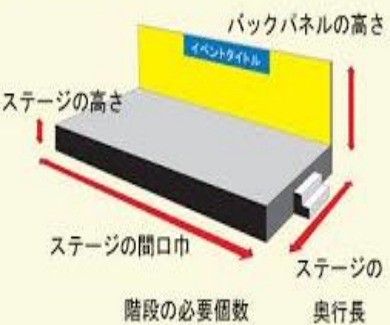

立て看板、吊看板、横断幕

別途 御見積り

自立看板
別途 御見積り

吊り看板
別途 御見積り

横断幕
別途 御見積り

ステージ

別途 御見積り

ステージ見積り時の必要事項

屋根付きステージ

サーマルカメラ (ノートPC,三脚付き)

サーマルカメラ

3日間料金
1週間料金
1ヶ月料金

セッティング費等は別途必要になります

飛沫感染防止アクリル板

非接触体温計

3日間料金 ¥1,100-