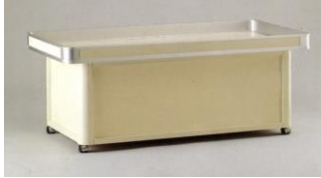

演台 120cm幅
基本料金 ¥13,200

金屏風
基本料金(半双) ¥8,800

姿見
基本料金 ¥3,300

ハンガーラック 90cm幅
基本料金 ¥1,100

野点傘
基本料金(スタンド付) ¥8,800

下足棚
基本料金 ¥2,750

ワゴン
基本料金 ¥5,500

挟みこみスタンド
基本料金 ¥1,650