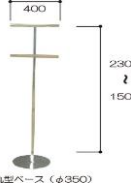

演台 120cm幅
基本料金 ¥13,200

金屏風
基本料金(半双) ¥8,800

姿見
基本料金 ¥3,300

ハンガーラック 90cm幅
基本料金 ¥1,100

野点傘
基本料金(スタンド付) ¥8,800

下足棚
基本料金 ¥2,750

ワゴン
基本料金 ¥5,500

挟みこみスタンド
基本料金 ¥1,650

アートワイヤー
基本料金 ¥440

パネルスタンド
基本料金 ¥1,320

システムパネル H2100×W900
基本料金 ¥3,300

ポップスタンド
基本料金 ¥1,320

テープカット用ポール
基本料金 ¥3,300

ベルトインパーテーション(青ベルト)
基本料金 ¥2,200

紅白幕 9m
基本料金 ¥3,300
枠組み 設営 別途料金

ショーケース
基本料金 別途、御見積り