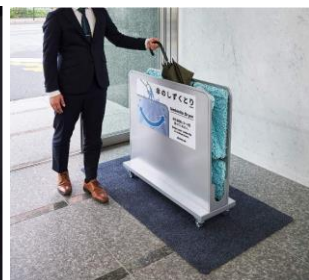

昇降式踏み台
基本料金 ¥1,620

傘しずとり
基本料金 ¥16,500

テラスター
基本料金 ¥22,000

テラスターバルーン
基本料金 ¥22,000

投光機 (スタンド付き)
基本料金 ¥2,750

蛍光灯 (2灯式)
基本料金 ¥1,650

パーライト
基本料金 ¥5,500

レフランプ
基本料金 ¥1,100