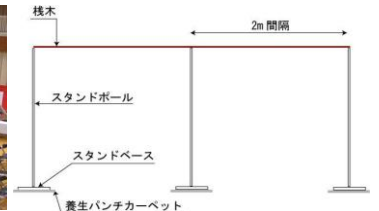

ショーケース
基本料金 別途、御見積り