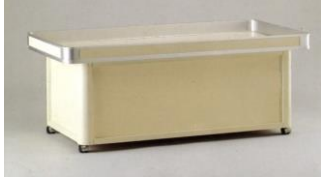

演台 90cm幅
基本料金 ¥9,900

演台 120cm幅
基本料金 ¥13,200

金屏風
基本料金 (半双) ¥8,800

姿見
基本料金 ¥3,300

ハンガーラック 90cm幅
基本料金 ¥1,100

野点傘
基本料金 (スタンド付) ¥8,800

下足棚
基本料金 ¥2,750

ワゴン
基本料金 ¥3,300